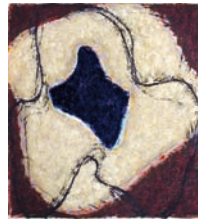

o. T. (Vogel)
1998
Öl auf Leinwand
66 cm x 60 cm

3,000.-

Gang: