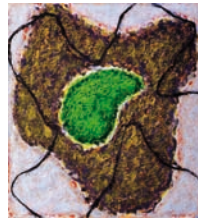

o. T.
1999
Öl auf Leinwand
66 cm x 60 cm

3,000.-