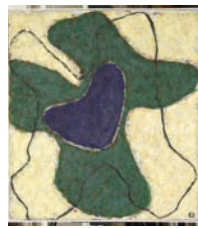

1,100.-

o. T. (Vogel)
1998
Öl auf Leinwand
66 cm x 60 cm

3,000.-

Gang:

Stier
1999
Öl auf Leinwand
66 cm x 60 cm

3,000.-

o. T.
1998
Aquarell auf Chinapapier
ca.: 33 cm x 30 cm

1,100.-

o. T.
1999
Öl auf Leinwand
66 cm x 60 cm

3,000.-

Kopf („Dandy“)
2006
Holzkohle auf Bütten
64 cm x 50 cm

1,200.-

Vogel
1998
Öl auf Leinwand
66 cm x 60 cm

3,000.-

Lam
1999
Aquarell auf Chinapapier
ca.: 34 cm x 30 cm