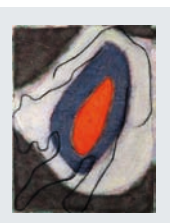

Panter
2000
Aquarell auf Chinapapier auf Bütten
Bogen: 56 cm x 42 cm
Aquarell: ca.: 56 cm x 42 cm

2,200.-

Büro: