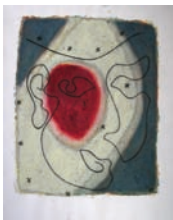

Holger O. Blunck

Foyer:

Kopf
2006
Aquarell auf Chinapapier auf Bütten
Bogen: 62 cm x 46 cm
Aquarell: ca.: 62 cm x 46 cm

2,200.-

Stürzender
2007
Öl auf Leinwand
100 cm x 85 cm

3,900.-

Knabe
1996
Öl auf Leinwand
150 cm x 100 cm

4,900.-

Kopf
2005
Aquarell auf Chinapapier auf Bütten
Bogen: 64 cm x 50 cm
Aquarell: ca.: 40 cm x 35 cm

2,200.-

1. Raum links :

Kopf („Dandy“)
2006
Aquarell auf Chinapapier auf Bütten
Bogen: 64 cm x 50 cm
Aquarell: ca.: 47 cm x 38 cm

2,200.-

Gesicht
2007
Aquarell auf Chinapapier
ca.: 36 cm x 32 cm

1,100.-

Kopf („Bajazzo“)
2006
Aquarell auf Chinapapier auf Bütten
Bogen: 64 cm x 50 cm
Aquarell: ca.: 51 cm x 40 cm

2,200.-

Kopf
2006
Aquarell auf Chinapapier
ca.: 35 cm x 31 cm

1,100.-

Kopf
2006
Aquarell auf Chinapapier auf Bütten
Bogen: 64 cm x 50 cm
Aquarell: ca.: 49 cm x 41 cm

2,200.-

Gesicht
2003
Aquarell auf Chinapapier
ca.: 34 cm x 30 cm

1,100.-

Gesicht
2007
Aquarell auf Chinapapier auf Bütten
Bogen: 64 cm x 50 cm
Aquarell: ca.: 57 cm x 47 cm